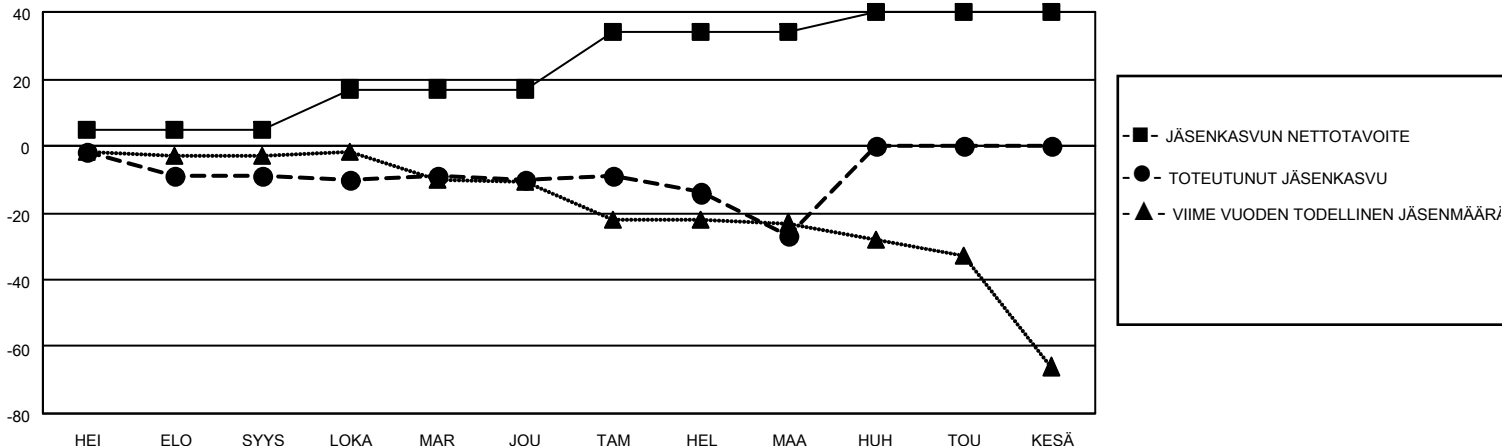

MONTHLY MEMBERSHIP PROGRESS REPORT

SIJAINTI FINLAND

District 107 F

Results as of: 3/31/2022

Klubit				jäsentä			
TULOKSET 2021-2022				TULOKSET 2021-2022			
NELJÄNNES	UUDEN KLUBIN TAVOITE	UUDET KLUBIT	LOPETETUT KLUBIT	NELJÄNNES	JÄSENKASVUN NETTOTAVOITE	TOTEUTUNUT JÄSENKASVU	POISTETUT JÄSENET (mukaan lukien siirrot)
HEI/ELO/SYYS	0	0	0	HEI/ELO/SYYS	5	7	15
LOKA/MAR/JOU	0	0	0	LOKA/MAR/JOU	12	13	14
TAM/HEL/MAA	0	0	0	TAM/HEL/MAA	17	12	28
HUH/TOU/KESÄ	1	0	0	HUH/TOU/KESÄ	6	0	0

TAVOITTEET JA UUDET KLUBIT, KUMULATIIVINEN

TAVOITTEET JA JÄSENET, KUMULATIIVINEN

LAKKAUTETUT KLUBIT: 0

ERONNEET JÄSENET

KUOLLUT	10
KLUBI LAKKAUTETTU	0
MUU	47
YHTEENSÄ	57

19 CLUBS OF 61 LISÄNNYT YHDEN TAI USEAMMAN UUTTA JÄSENTÄ