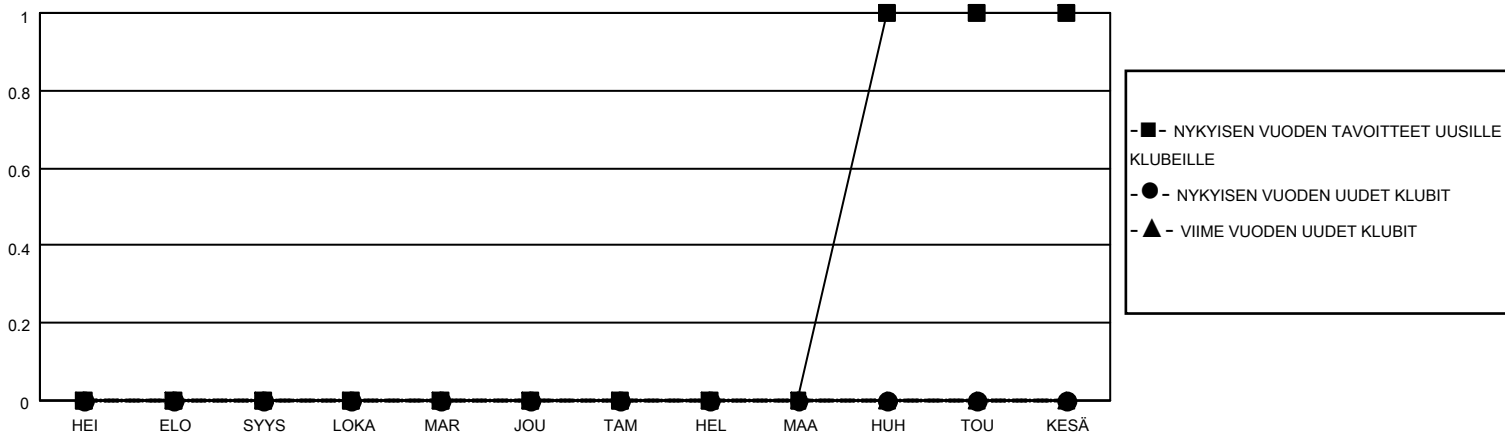

MONTHLY MEMBERSHIP PROGRESS REPORT

SIJAINTI FINLAND

District 107 F

Results as of: 3/31/2022

Klubit				jäsentä			
TULOKSET 2021-2022				TULOKSET 2021-2022			
NELJÄNNES	UUDEN KLUBIN TAVOITE	UUDET KLUBIT	LOPETETUT KLUBIT	NELJÄNNES	JÄSENKASVUN NETTOTAVOITE	TOTEUTUNUT JÄSENKASVU	POISTETUT JÄSENET (mukaan lukien siirrot)
HEI/ELO/SYYS	0	0	0	HEI/ELO/SYYS	5	7	15
LOKA/MAR/JOU	0	0	0	LOKA/MAR/JOU	12	13	14
TAM/HEL/MAA	0	0	0	TAM/HEL/MAA	17	12	28
HUH/TOU/KESÄ	1	0	0	HUH/TOU/KESÄ	6	0	0

TAVOITTEET JA UUDET KLUBIT, KUMULATIIVINEN